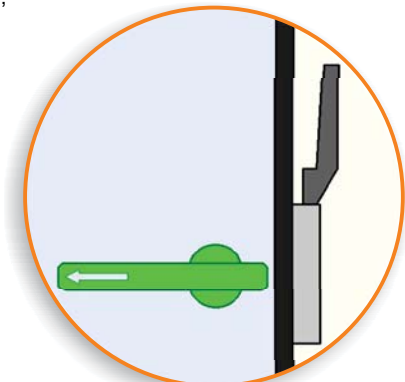

Hinged Doors, Türen mit Scharnier, Portes à charnières, Porte a cerniera

STANDARD - panel mounted doors, panel montiert türen,
portes monté sur panneau, porte montati a pannello:

- Aluminum door wing frame (70, 90, 120 mm),
Aluminium Türflügel Rahmen,
Châssis de battant en aluminium de porte,
Alluminio anta telaio della porta,
- PUR insulated, Isolation, Isolata (45 kg/m³),
Außerhalb Griff mit oder ohne Schlüssel,
Poignée extérieure avec ou sans clé,
Maniglia esterna, con o senza una chiave,
- Safety handle inside, Sicherheit Griff innen,
Poignée de sécurité à l'intérieur, Maniglia interna di sicurezza,
- Heavy duty hinges, Schwere Pflicht Scharniere,
Charnières robustes, Cerniere per carichi pesanti,
- Elastic rubber gaskets, Elastische Gummidichtungen,
Joints en caoutchouc élastique, Guarnizioni in gomma elastica,
- Heater in the gasket for negative temperatures,
Heizung in der Dichtung für negative Temperaturen,
Riscaldatore nel guarnizione per temperature negative,
- Face colours, gesicht farben, couleurs des faces, colori viso:
Prepainted (RAL9002) and PVC coated (RAL9010),
Lackiert (RAL9002) und PVC-beschichtet (RAL9010),
Prélaquée (RAL9002) et enduit PVC (RAL9010),
Preverniciato (RAL9002) e PVC rivestito (RAL9010),
- Optional stainless steel faces (one or both),
Optional Edelstahl Flächen (eine oder beide),
En option visages en acier inoxydable (un ou deux),
Opzionali facce in acciaio inox (uno o entrambi),
- Other RAL colours available on demand,
Andere RAL-Farben auf Anfrage erhältlich,
Autres couleurs RAL disponibles sur demande,
Altri colori RAL disponibili su richiesta,
- Optional meat rail opening on the case panel,
Optional Fleisch Schienenöffnung über den Fall Panel,
Option ouverture du rail de viande sur le panneau de cas,
Opzionale apertura guidovia sul pannello caso,
- Other opening dimensions available,
Weitere Öffnung Abmessungen,
Dimensions de l'ouverture d'autres disponibles,
Altri dimensioni dell'apertura disponibili.