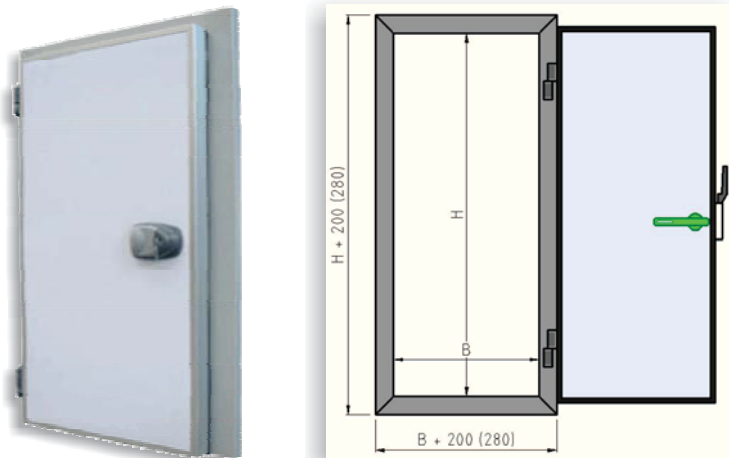

ROBUST - doors mounted on PVC case,
türen montiert auf PVC fall,
portes monté sur le boî tier PVC,
porte montato sul telaio PVC:

Standard Clear Opening Dimensions (B x H) mm			
800 x 1800	900 x 1900	1000 x 2000	1200 x 2000
800 x 2000	900 x 2000	1000 x 2100	1200 x 2100
800 x 2200	900 x 2100	1000 x 2200	1200 x 2200
	900 x 2200		1500 x 2500